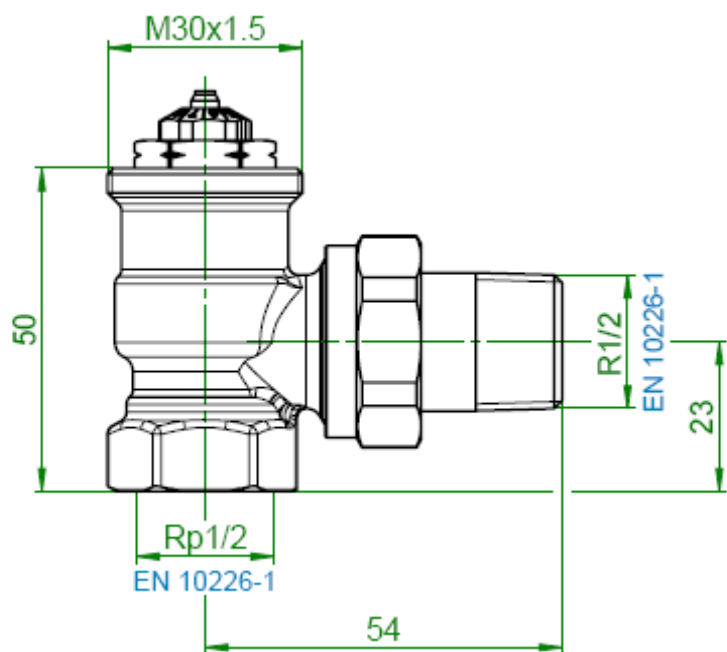

RFV 9 suora, DN 15 – 1185104

RFV 9 kulma, DN 15 - 1185004