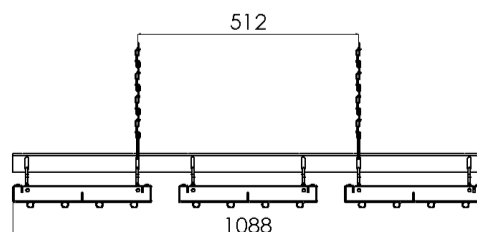

LÄNGD AV ENHET / ANTAL AV FÄSTAXLAR

POSITIONERING AV FÄSTAXLAR (m)

Metriska vikt av enheter		ItuString-1	ItuString-2	ItuString-3	ItuString-4
Brukvikt per enhet	kg/m	4,7	9,6	14,5	19,3
Extra vikt för bollskydd	kg/m	2	3,9	5,9	-
Totalt	kg/m	6,6	13,5	20,3	19,3

ItuString-2

ItuString-3

ItuString-4

31 m / 11 fästaxlar

32 m / 12 fästaxlar

33 m / 12 fästaxlar

34 m / 12 fästaxlar

35 m / 13 fästaxlar

36 m / 13 fästaxlar

37 m / 13 fästaxlar

38 m / 14 fästaxlar

39 m / 14 fästaxlar

40 m / 14 fästaxlar

41 m / 15 fästaxlar

42 m / 15 fästaxlar

43 m / 15 fästaxlar