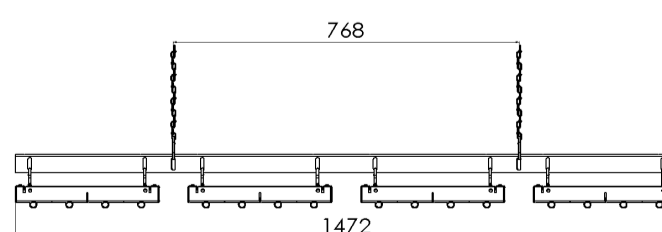

LÄNGD AV ENHET / ANTAL AV FÄSTAXLAR

POSITIONERING AV FÄSTAXLAR (m)

Metriska vikt av enheter		ItuString-1	ItuString-2	ItuString-3	ItuString-4
Brukvikt per enhet	kg/m	4,7	9,6	14,5	19,3
Extra vikt för bollskydd	kg/m	2	3,9	5,9	-
Totalt	kg/m	6,6	13,5	20,3	19,3

ItuString-2

ItuString-3

ItuString-4

31 m / 11 fästaxlar

32 m / 12 fästaxlar

33 m / 12 fästaxlar

34 m / 12 fästaxlar

35 m / 13 fästaxlar

36 m / 13 fästaxlar

37 m / 13 fästaxlar

38 m / 14 fästaxlar

39 m / 14 fästaxlar

40 m / 14 fästaxlar

41 m / 15 fästaxlar

42 m / 15 fästaxlar

43 m / 15 fästaxlar