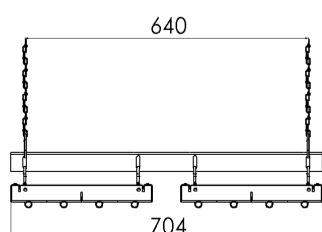

LÄNGD AV ENHET / ANTAL AV FÄSTAXLAR

POSITIONERING AV FÄSTAXLAR (m)

Metriska vikt av enheter		ItuString-1	ItuString-2	ItuString-3	ItuString-4
Brukvikt per enhet	kg/m	4,7	9,6	14,5	19,3
Extra vikt för bollskydd	kg/m	2	3,9	5,9	-
Totalt	kg/m	6,6	13,5	20,3	19,3

ItuString-2

ItuString-3

ItuString-4

31 m / 11 fästaxlar

32 m / 12 fästaxlar

33 m / 12 fästaxlar

34 m / 12 fästaxlar

35 m / 13 fästaxlar

36 m / 13 fästaxlar

37 m / 13 fästaxlar

38 m / 14 fästaxlar

39 m / 14 fästaxlar

40 m / 14 fästaxlar

41 m / 15 fästaxlar

42 m / 15 fästaxlar

43 m / 15 fästaxlar

44 m / 16 fästaxlar

45 m / 16 fästaxlar

46 m / 16 fästaxlar

47 m / 17 fästaxlar

48 m / 17 fästaxlar

49 m / 17 fästaxlar

50 m / 18 fästaxlar

51 m / 18 fästaxlar